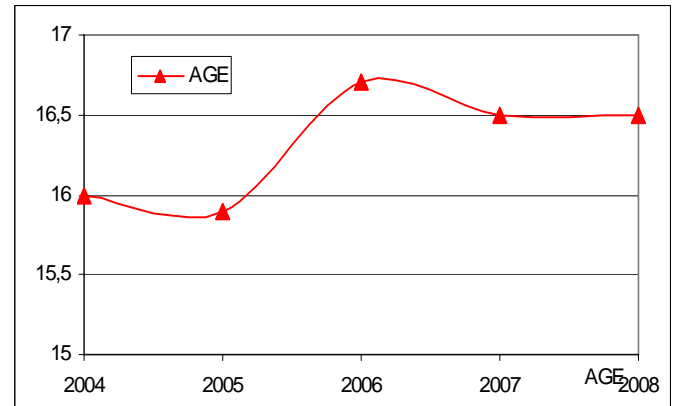

ADHERENTS 2008

STATISTIQUES ADHERENTS

Répartition des coureurs par Ligue / Total national 2008 = 302 (304 en 2007)
Féminines : moyenne nationale = 35%

Répartition des adhérents par année de naissance

Sélectionnés internationaux par Bassin

Nombre de classés au Classement National des Coureur : 600

EVOLUTION ANNUELLE (2004-2008)

Nombre d'Adhérents (IL et plus)

Evolution de la moyenne d'Age

Participation aux Nationaux de Classe (Equipages étrangers compris)