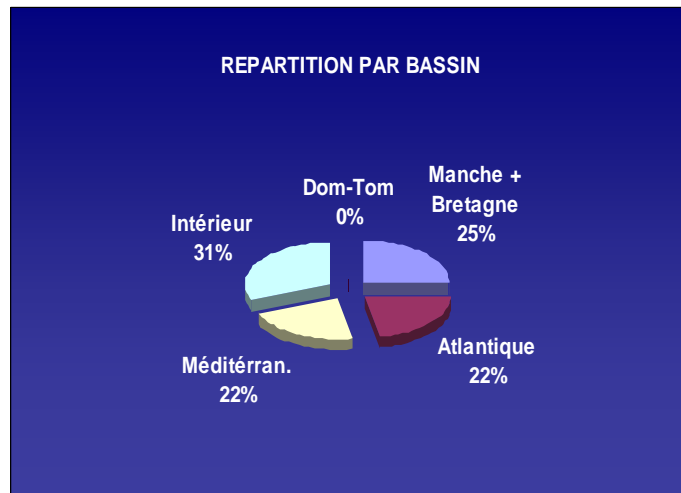

ADHERENTS 2008

STATISTIQUES ADHERENTS

Répartition des coureurs par Ligue / Total national 2008 = 302 (304 en 2007)
Féminines : moyenne nationale = 35%

Répartition des adhérents par année de naissance

Sélectionnés internationaux par Bassin

Nombre de classés au Classement National des Coureur : 600

EVOLUTION ANNUELLE (2004-2008)

Nombre d'Adhérents (IL et plus)

Evolution de la moyenne d'Age

Participation aux Nationaux de Classe (Equipages étrangers compris)