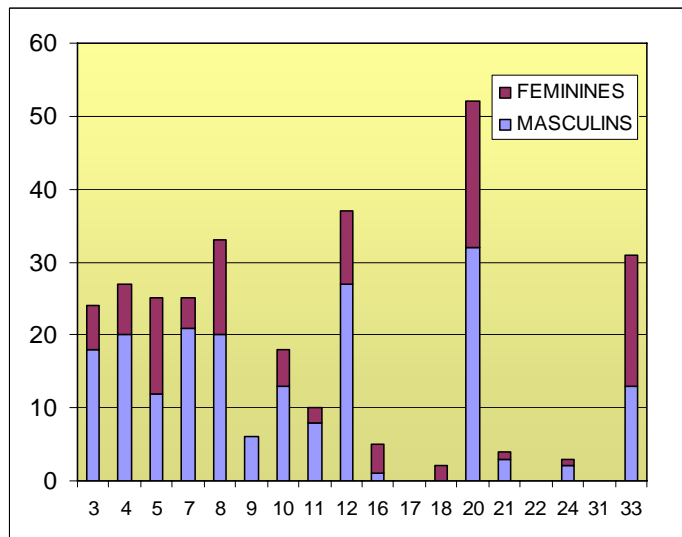

ADHERENTS 2008

STATISTIQUES ADHERENTS

Répartition des coureurs par Ligue / Total national 2008 = 302 (304 en 2007)
Féminines : moyenne nationale = 35%

Répartition des adhérents par année de naissance

Sélectionnés internationaux par Bassin

Nombre de classés au Classement National des Coureur : 600

EVOLUTION ANNUELLE (2004-2008)

Nombre d'Adhérents (IL et plus)

Evolution de la moyenne d'Age

Participation aux Nationaux de Classe (Equipages étrangers compris)