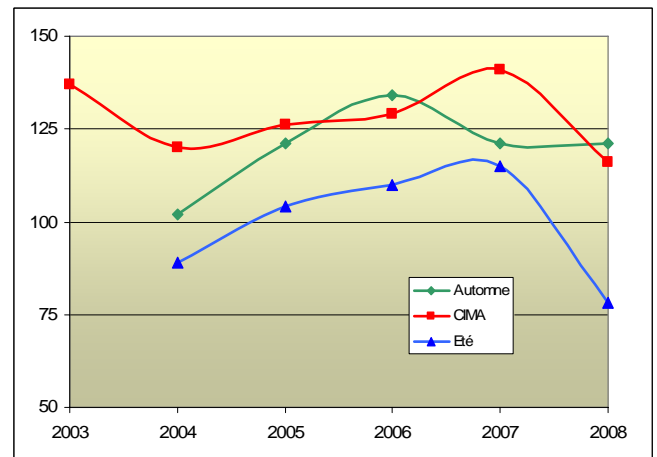

ADHERENTS 2008

STATISTIQUES ADHERENTS

Répartition des coureurs par Ligue / Total national 2008 = 302 (304 en 2007)
Féminines : moyenne nationale = 35%

Répartition des adhérents par année de naissance

Sélectionnés internationaux par Bassin

Nombre de classés au Classement National des Coureur : 600

EVOLUTION ANNUELLE (2004-2008)

Nombre d'Adhérents (IL et plus)

Evolution de la moyenne d'Age

Participation aux Nationaux de Classe (Equipages étrangers compris)