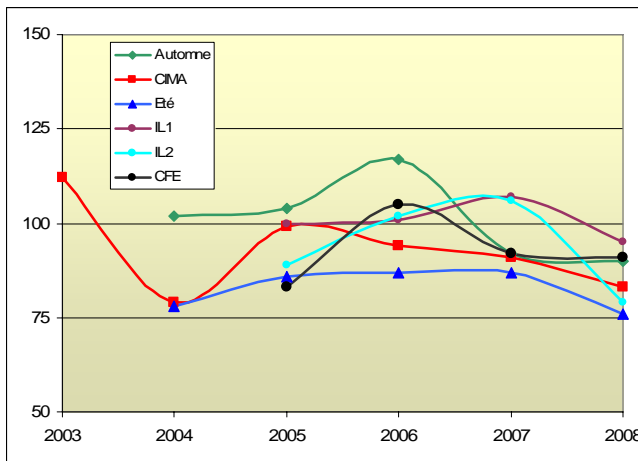

ADHERENTS 2008

STATISTIQUES ADHERENTS

Répartition des coureurs par Ligue / Total national 2008 = 302 (304 en 2007)
Féminines : moyenne nationale = 35%

Répartition des adhérents par année de naissance

Sélectionnés internationaux par Bassin

Nombre de classés au Classement National des Coureur : 600

EVOLUTION ANNUELLE (2004-2008)

Nombre d'Adhérents (IL et plus)

Evolution de la moyenne d'Age

Participation aux Nationaux de Classe (Equipages étrangers compris)

Participation aux à toutes les épreuves (Equipages français uniquement)