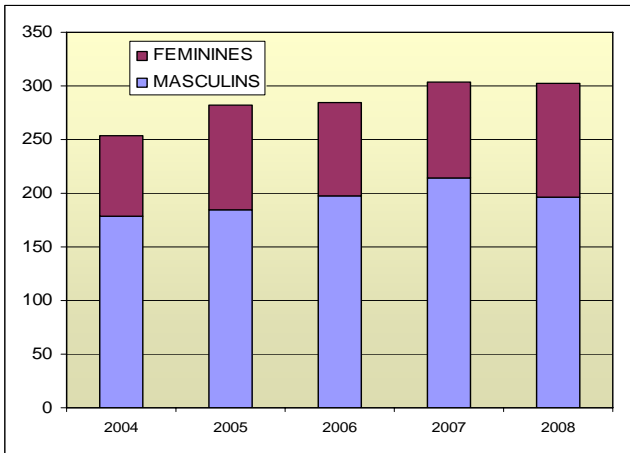

ADHERENTS 2008

STATISTIQUES ADHERENTS

Répartition des coureurs par Ligue / Total national 2008 = 302 (304 en 2007)
Féminines : moyenne nationale = 35%

Répartition des adhérents par année de naissance

Sélectionnés internationaux par Bassin

Nombre de classés au Classement National des Coureur : 600

EVOLUTION ANNUELLE (2004-2008)

Nombre d'Adhérents (IL et plus)

Evolution de la moyenne d'Age

Participation aux Nationaux de Classe (Equipages étrangers compris)