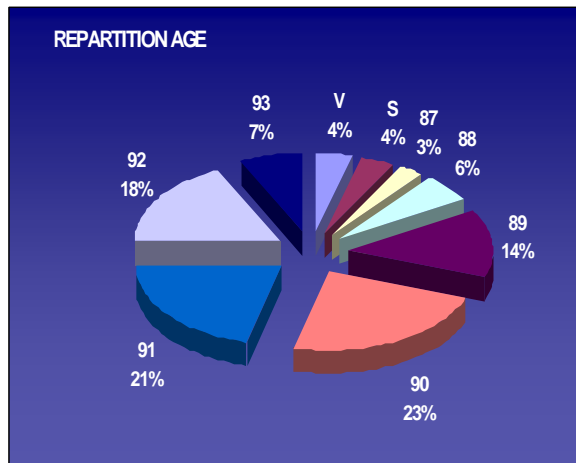

ADHERENTS 2008

STATISTIQUES ADHERENTS

Répartition des coureurs par Ligue / Total national 2008 = 302 (304 en 2007)
Féminines : moyenne nationale = 35%

Répartition des adhérents par année de naissance

Sélectionnés internationaux par Bassin

Nombre de classés au Classement National des Coureur : 600

EVOLUTION ANNUELLE (2004-2008)

Nombre d'Adhérents (IL et plus)

Evolution de la moyenne d'Age

Participation aux Nationaux de Classe (Equipages étrangers compris)