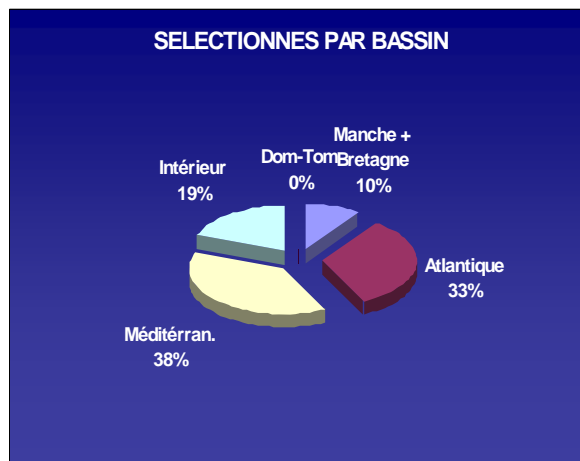

ADHERENTS 2008

STATISTIQUES ADHERENTS

Répartition des coureurs par Ligue / Total national 2008 = 302 (304 en 2007)
Féminines : moyenne nationale = 35%

Répartition des adhérents par année de naissance

Sélectionnés internationaux par Bassin