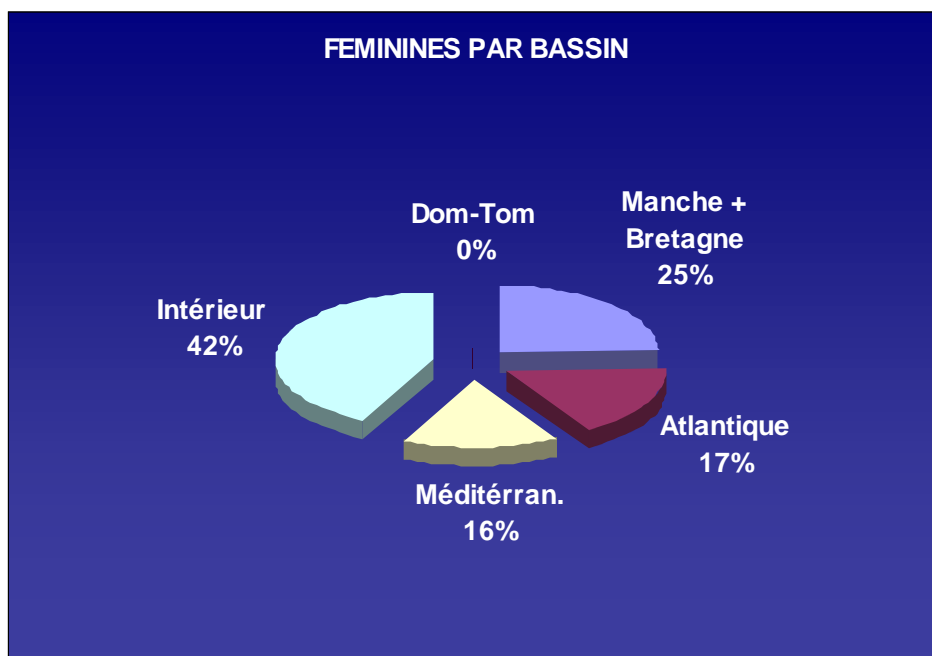

**420 / Année 2008 : Statistiques Adhérents**

**Répartition des coureurs par Ligue / Total national 2008= 256 (302 en 2007)  
Diminution générale sauf Ligue « intérieurs »**

**Répartition des coureurs par année naissance (moyenne nationale : 16,5 ans)  
45% sont en 1<sup>ère</sup> et Terminale, 16,5% sont en post-bac (y compris senior)**

**420 / 2008 - Répartition par Bassin : accroissement des plans intérieurs**

**Féminines / moyenne nationale : 35%  
(accroissement par rapport à 2007)**

**SELECTIONS EPREUVES INTERNATIONALES 2008**  
**3 épreuves : Chpts Monde Masculin et Féminin, Chpt d'Europe Jeune**