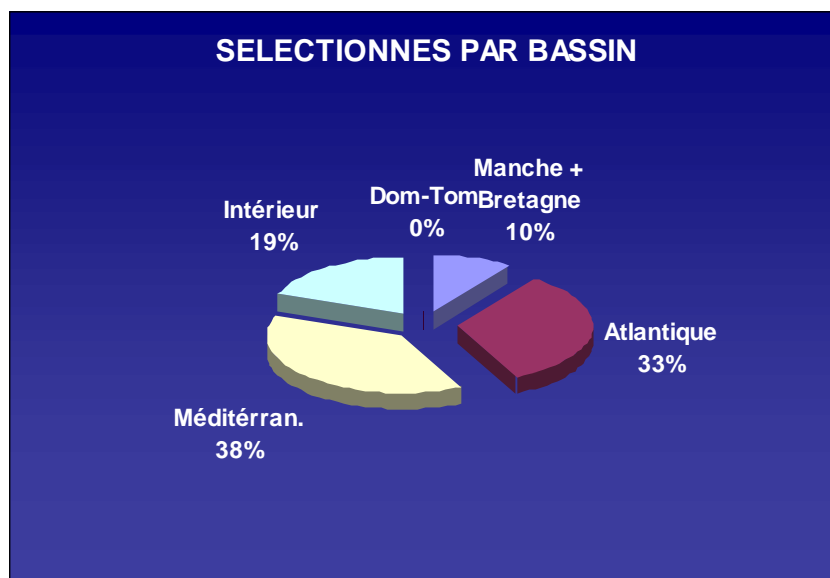

420 / 2008 / Répartition par Bassin