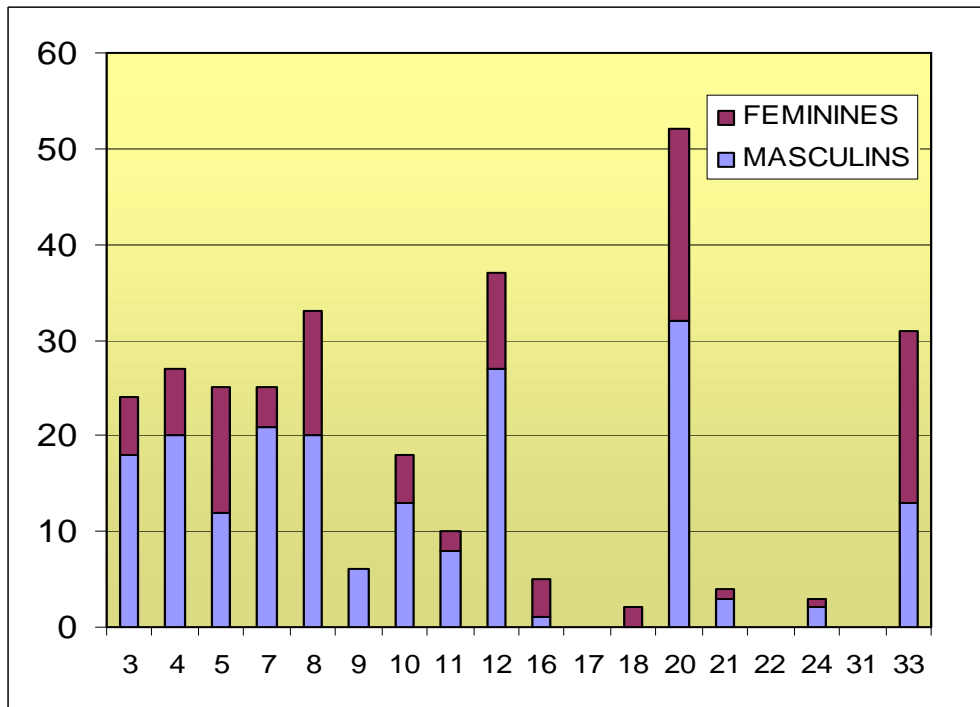

**420 / Année 2008 : Statistiques Adhérents**

**Répartition des coureurs par Ligue / Total national 2008= 256 (302 en 2007)  
Diminution générale sauf Ligue « intérieurs »**

**Répartition des coureurs par année naissance (moyenne nationale : 16,5 ans)  
45% sont en 1<sup>ère</sup> et Terminale, 16,5% sont en post-bac (y compris senior)**

**420 / 2008 - Répartition par Bassin : accroissement des plans intérieurs**

**Féminines / moyenne nationale : 35%  
(accroissement par rapport à 2007)**

**SELECTIONS EPREUVES INTERNATIONALES 2008**  
**3 épreuves : Chpts Monde Masculin et Féminin, Chpt d'Europe Jeune**

**420 / 2008 / Répartition par Ligue**

**420 / 2008 / Répartition par Bassin**