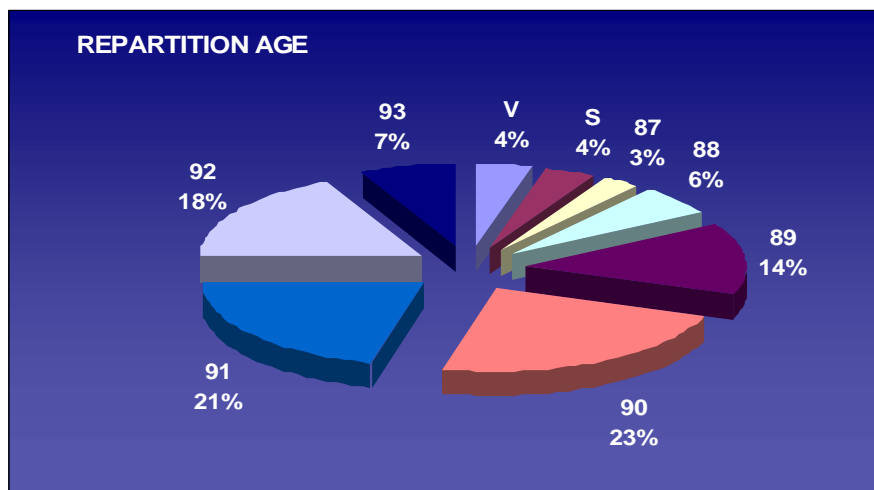

**420 / Année 2008 : Statistiques Adhérents**

**Répartition des coureurs par Ligue / Total national 2008= 256 (302 en 2007)  
Diminution générale sauf Ligue « intérieurs »**

**Répartition des coureurs par année naissance (moyenne nationale : 16,5 ans)  
45% sont en 1<sup>ère</sup> et Terminale, 16,5% sont en post-bac (y compris senior)**

**420 / 2008 - Répartition par Bassin : accroissement des plans intérieurs**

**Féminines / moyenne nationale : 35%  
(accroissement par rapport à 2007)**

**SELECTIONS EPREUVES INTERNATIONALES 2008**  
**3 épreuves : Chpts Monde Masculin et Féminin, Chpt d'Europe Jeune**