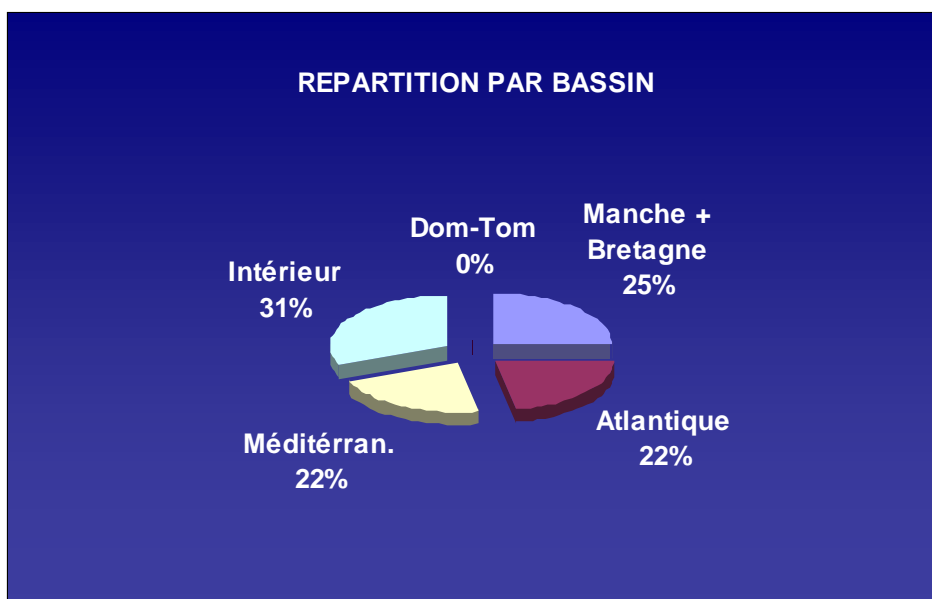

**420 / Année 2008 : Statistiques Adhérents**

**Répartition des coureurs par Ligue / Total national 2008= 256 (302 en 2007)  
Diminution générale sauf Ligue « intérieurs »**

**Répartition des coureurs par année naissance (moyenne nationale : 16,5 ans)  
45% sont en 1<sup>ère</sup> et Terminale, 16,5% sont en post-bac (y compris senior)**

**420 / 2008 - Répartition par Bassin : accroissement des plans intérieurs**

**Féminines / moyenne nationale : 35%  
(accroissement par rapport à 2007)**

**SELECTIONS EPREUVES INTERNATIONALES 2008**  
**3 épreuves : Chpts Monde Masculin et Féminin, Chpt d'Europe Jeune**