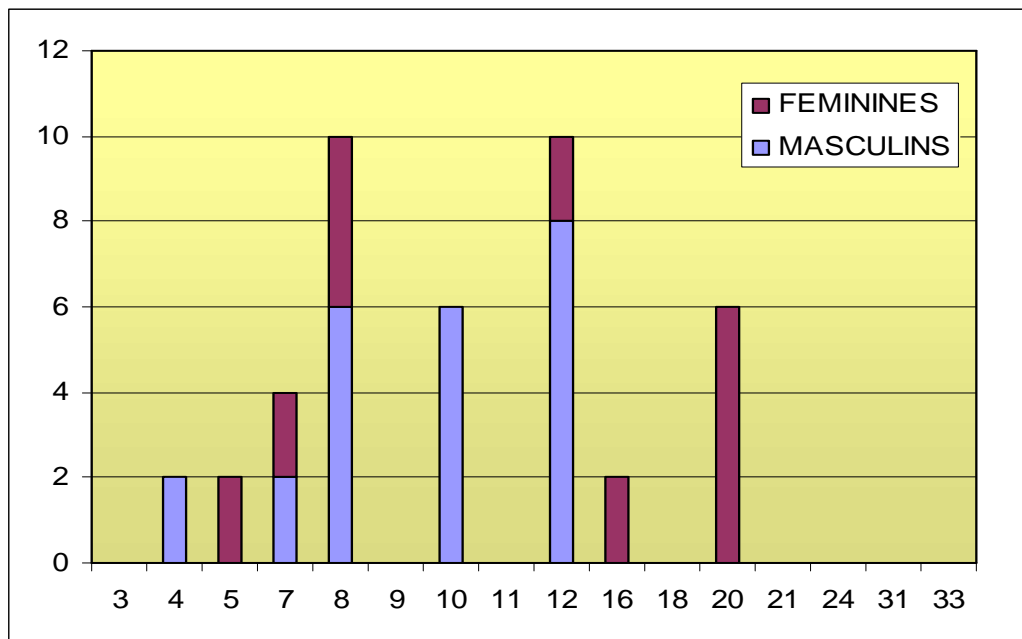

**420 / Année 2008 : Statistiques Adhérents**

**Répartition des coureurs par Ligue / Total national 2008= 256 (302 en 2007)  
Diminution générale sauf Ligue « intérieurs »**

**Répartition des coureurs par année naissance (moyenne nationale : 16,5 ans)  
45% sont en 1<sup>ère</sup> et Terminale, 16,5% sont en post-bac (y compris senior)**

**420 / 2008 - Répartition par Bassin : accroissement des plans intérieurs**

**Féminines / moyenne nationale : 35%  
(accroissement par rapport à 2007)**

**SELECTIONS EPREUVES INTERNATIONALES 2008**  
**3 épreuves : Chpts Monde Masculin et Féminin, Chpt d'Europe Jeune**