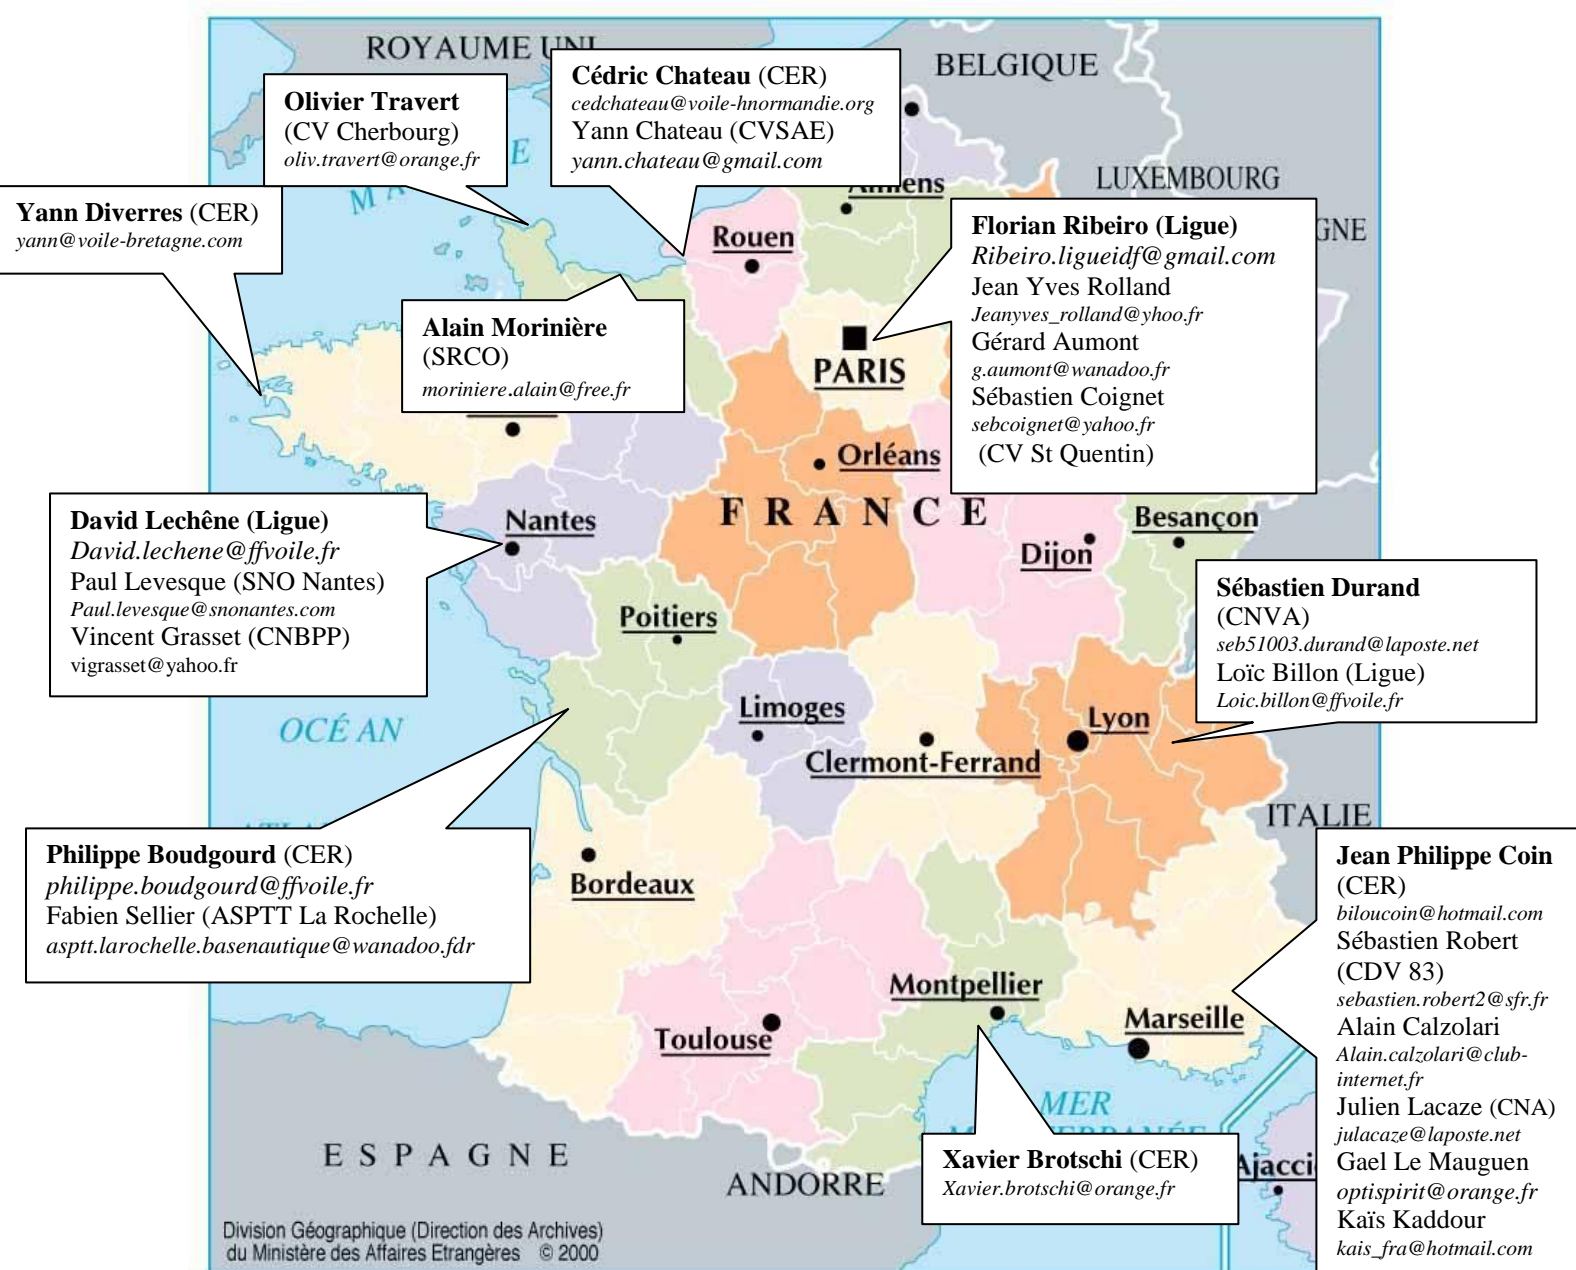

Cartographie des Entraîneurs 420 en 2012

Légende : En Gras les entraîneurs tête de réseau de leur région

Coordination Nationale

Président de la Classe Uniqua France 420 : **Christian Berhault** (*christian.berhault@wanadoo.fr*)